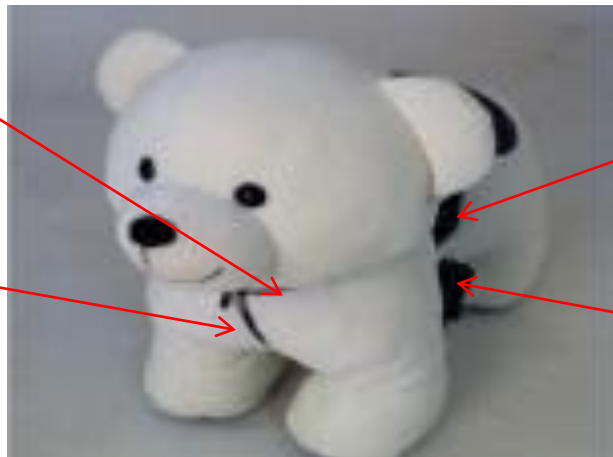

★ 部品仕様 ★

選べるサウンドシステム

ホイール・DCモーター

バッテリー
コントロールボックス

走行ペダル (on/off)