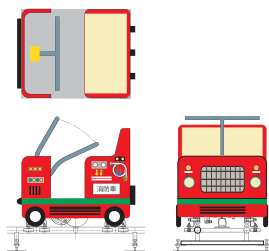

URL : http://www.syojis.com

仕様書

17500

スタンダード Type

施設寸法 17.5m×12.5m
 走路全長 ≒56m
 乗物数 5台
 定員 乗物 1 台に大人 2 名
 駆動方式 ハンドル操作による
 センターレール駆動

直線走路

R走路

レールのパーツは2種類 直線レールとRレールの組合せで自由にレイアウト出来ます。

乗物デザイン

パトカー

消防車

救急車

トロッコ

オリジナルデザインについてはお問い合わせ下さい。

* 敷地内の装飾品、信号機等はオプションになります。
 お問い合わせ下さい。