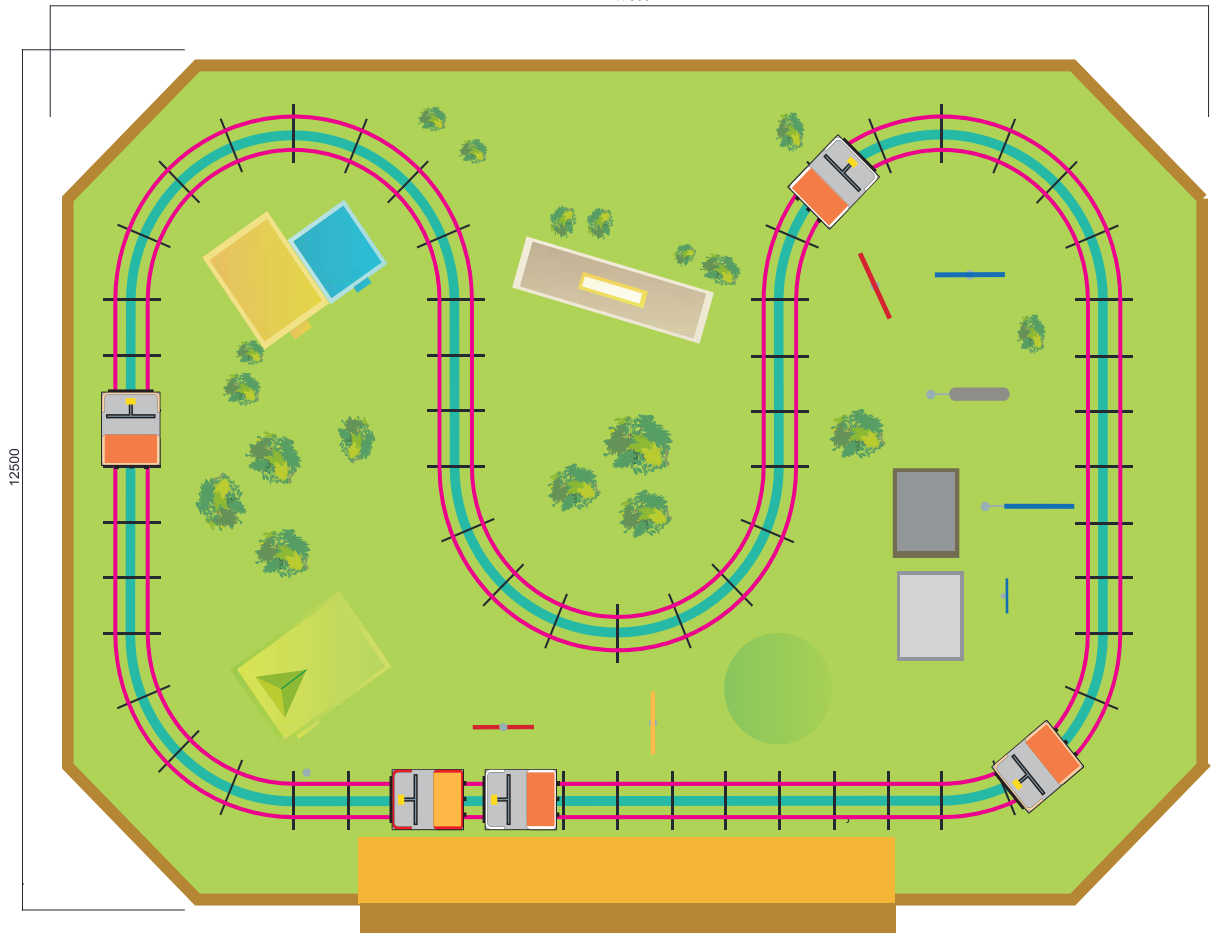

ぼくらのまちの はたらくくるま

環境にやさしい動力用電源不要！

乗物のハンドルレバーの操作で駆動するエコ遊戯施設です。

レールは直線レール 2500mmとRレールでの組合せでユーザーの敷地に合せて自由にレイアウト可能です。

センターレールでの駆動方式なので小さなお子様でもラクラク操作！

乗物は、子供が好きな働く車タイプと木目調のトロッコタイプを用意しております。

オリジナルデザインにつきましてはご相談下さい。

URL : http://www.syojis.com

仕様書

17500

スタンダード Type

施設寸法 17.5m×12.5m
 走路全長 ≒56m
 乗物数 5台
 定員 乗物 1 台に大人 2 名
 駆動方式 ハンドル操作による
 センターレール駆動

直線走路

R走路

レールのパーツは2種類 直線レールとRレールの組合せで自由にレイアウト出来ます。