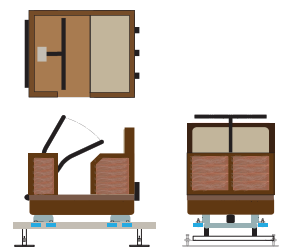

URL : http://www.syojis.com

仕様書

17500

スタンダード Type

施設寸法 17.5m×12.5m
 走路全長 ≒56m
 乗物数 5台
 定員 乗物 1 台に大人 2 名
 駆動方式 ハンドル操作による
 センターレール駆動

直線走路

R走路

レールのパーツは2種類 直線レールとRレールの組合せで自由にレイアウト出来ます。

乗物デザイン

パトカー

消防車

救急車

トロッコ

オリジナルデザインについてはお問い合わせ下さい。

* 敷地内の装飾品、信号機等はオプションになります。
 お問い合わせ下さい。