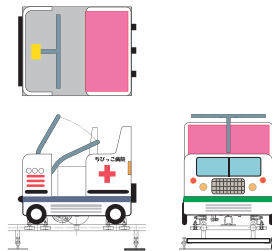

URL : http://www.syojis.com

仕様書

17500

スタンダード Type

施設寸法 17.5m×12.5m
 走路全長 ≒56m
 乗物数 5台
 定員 乗物 1 台に大人 2 名
 駆動方式 ハンドル操作による
 センターレール駆動

直線走路

R走路

レールのパーツは2種類 直線レールとRレールの組合せで自由にレイアウト出来ます。

乗物デザイン

パトカー

消防車

救急車

トロッコ

オリジナルデザインについてはお問い合わせ下さい。

* 敷地内の装飾品、信号機等はオプションになります。
 お問い合わせ下さい。