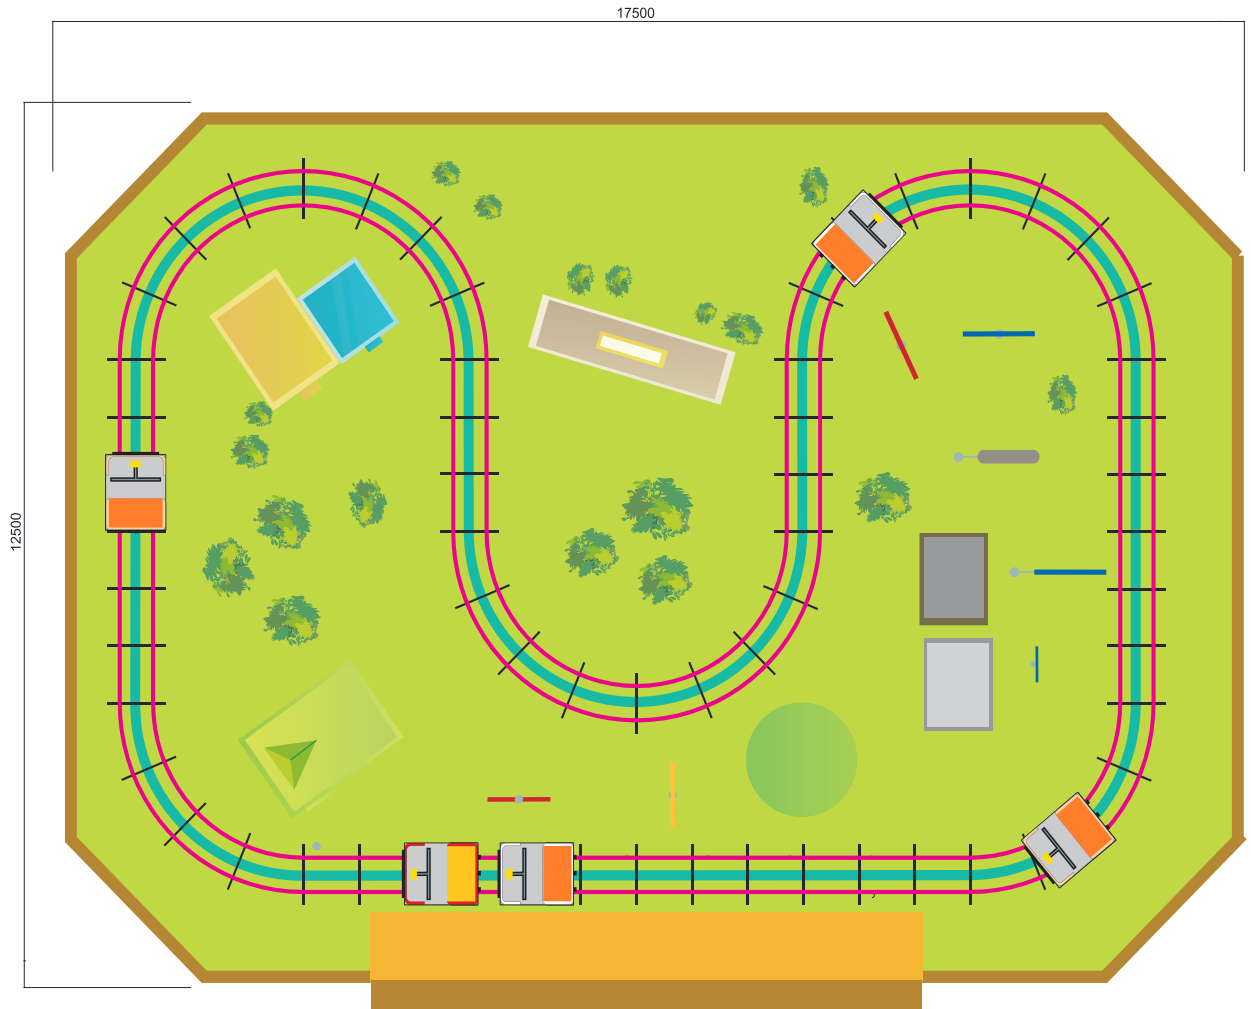

# ぼくらのまちの はたらくくるま

動力（電源）不要！の遊戯施設登場！！

環境にやさしい動力用電源の要らないエコ遊具です。

のりもののハンドルレバーで簡単操作。

レールは組合せ自由でユーザーの敷地合わせて自由にレイアウト可能です。

乗り物は 働く車タイプとトロッコタイプの2種類用意しています。

オリジナルデザインにつきましてはご相談下さい。

実用新案申請中

# 仕様書

スタンダード Type	
施設寸法	17.5m×12.5m
走路全長	≒56m
乗物数	5台
定員	乗物1台に大人2名
駆動方式	手動式 ラチェット駆動

レールの組合せは自由自在、ユーザーの敷地に合せてレイアウト出来ます。ご相談下さい。