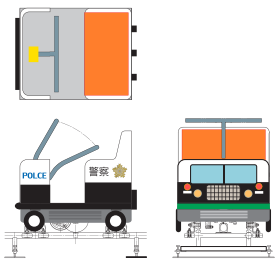

# 仕様書

スタンダード Type	
施設寸法	17.5m×12.5m
走路全長	≒56m
乗物数	5台
定員	乗物1台に大人2名
駆動方式	手動式 ラチェット駆動

レールの組合せは自由自在、ユーザーの敷地に合せてレイアウト出来ます。ご相談下さい。

## 乗物デザイン

パトカー

消防車

救急車

トロッコ