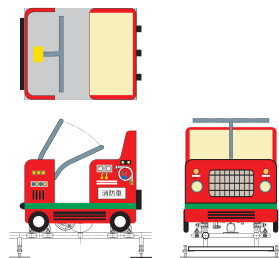

# 仕様書

スタンダード Type	
施設寸法	17.5m×12.5m
走路全長	≒56m
乗物数	5台
定員	乗物1台に大人2名
駆動方式	手動式 ラチェット駆動

レールの組合せは自由自在、ユーザーの敷地に合せてレイアウト出来ます。ご相談下さい。

## 乗物デザイン

パトカー

消防車

救急車

トロッコ